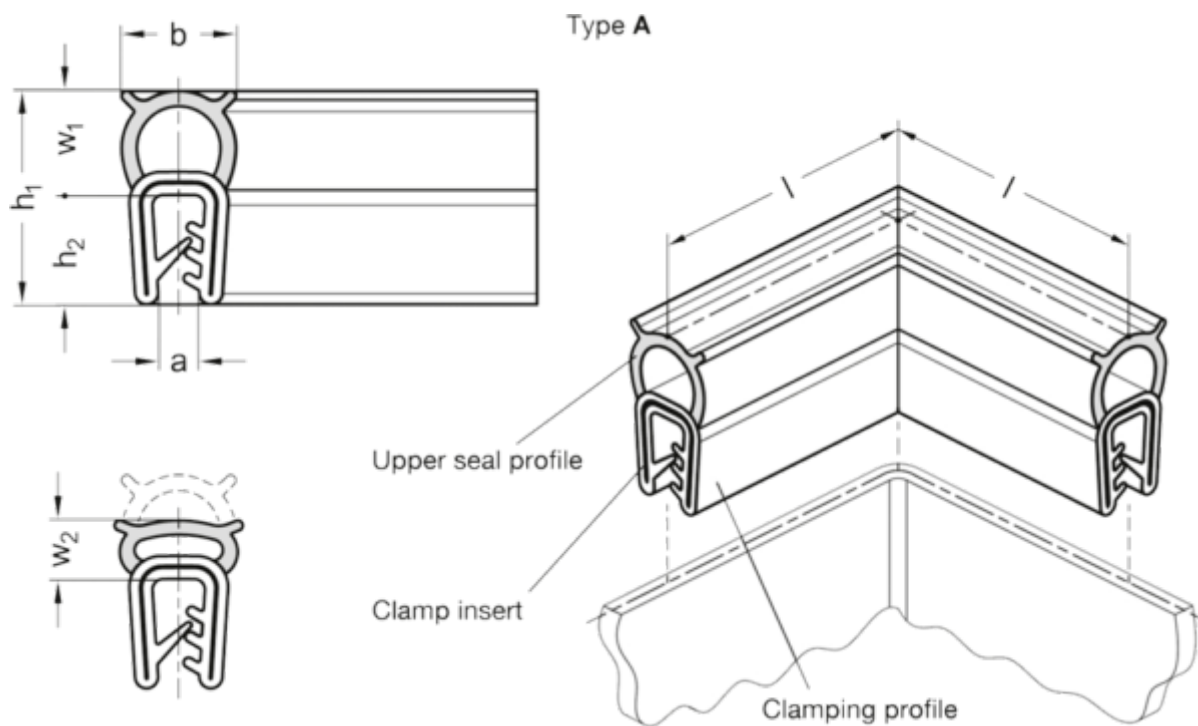

Varenummer: 202181EPDM205A160

Beskrivelse: E+G tætningsliste GN 2181-EPDM-20,5-A-160

Mål

a	= 1 - 3.5
b	= 11
h1	= 20.5
h2	= 10.5
l	= 160 ±2
Vægt i (g)	= 44
w1	= 10
w2	= 7